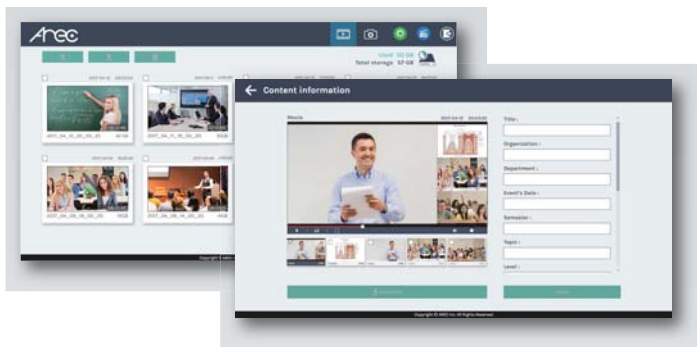

Интуитивные и универсальные возможности управления

ПО AREC Online Director поддерживает управление записью множеством способов: через веб-браузер (IE, Firefox), приложение для ПК (Windows, Mac), сенсорное экранное меню и через мини-контроллер с мобильного устройства. Через мини-контроллер AREC LS-860 можно управлять через браузер на смартфонах и планшетах Android / iOS – без необходимости установки отдельного приложения. А также вы можете использовать кнопки на передней панели самого устройства.

LS-860 может транслировать видео одновременно на 2 платформы, например Youtube, Facebook, Twitch и другие.

Инструменты создания видео онлайн

Программа AREC Online Director (или экранное меню) представляют собой удобные инструменты для редактирования и управления видео во время записи или трансляций (переключение между источниками, замена фона, логотипа, текстовые надписи и т.д.). LS-860 поддерживает наложение фоновых PNG-изображений с прозрачностью, непрозрачностью и полупрозрачностью.

AREC Video Manager: видео по клику мышки

Благодаря встроенному разделу Video Manager в веб-интерфейсе пользователь может удаленно просматривать, удалять или же загружать на FTP-сервер видео, которое локально хранится на медиа-станции. Также доступно API для интеграции в системы управления видеоконтентом.