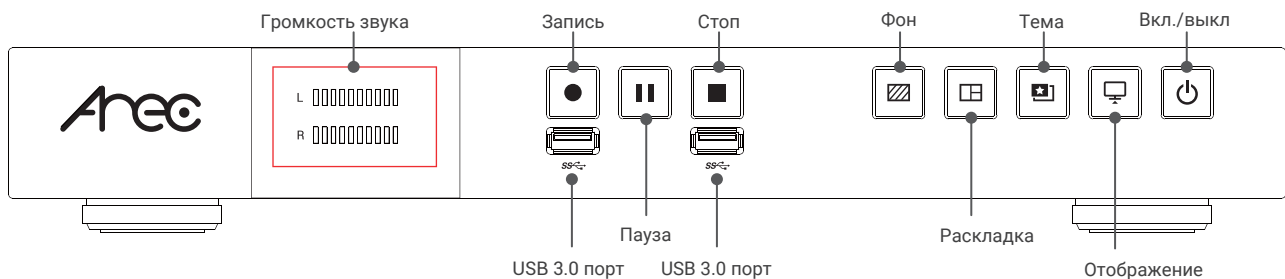

SATA 1TB HDD

OPENCAST Panopto KALTURA
FTP Backup

Внешний вид

Вид спереди

Вид сзади

Экранное меню

- 1 Оверлей
- 2 Макеты записи
- 3 Фон
- 4 Кастомизация темы
- 5 Таймер
- 6 Старт/стоп трансляции
- 7 Старт/стоп записи
- 8 Снимок
- 9 Воспроизведение видео
- 10 Настройки
- 11 LS-860 IP-адрес
- 12 Настройки аудио
- 13 Переключатель дисплея