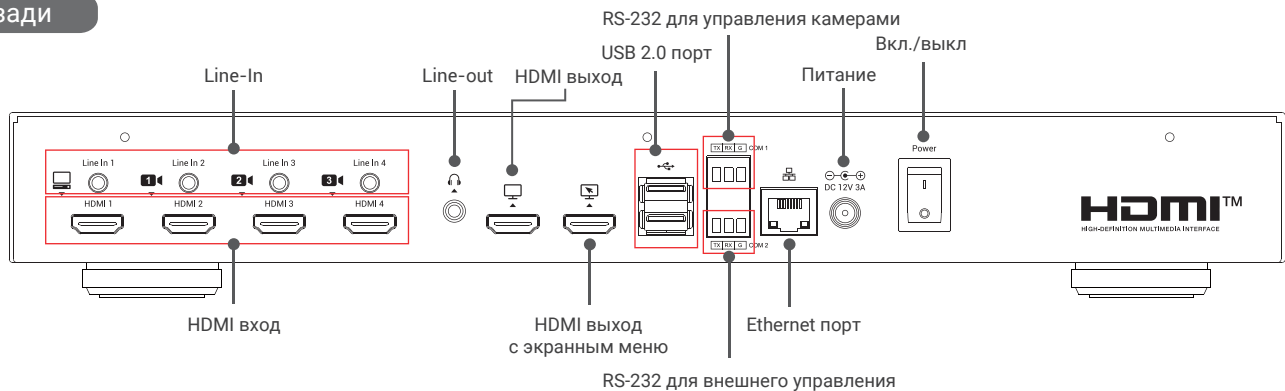

SATA 1TB HDD

OPENCAST Panopto KALTURA
FTP Backup

Внешний вид

Вид спереди

Вид сзади

Экранное меню

- 1 Оверлей
- 2 Макеты записи
- 3 Фон
- 4 Кастомизация темы
- 5 Таймер
- 6 Старт/стоп трансляции
- 7 Старт/стоп записи
- 8 Снимок
- 9 Воспроизведение видео
- 10 Настройки
- 11 LS-860 IP-адрес
- 12 Настройки аудио
- 13 Переключатель дисплея