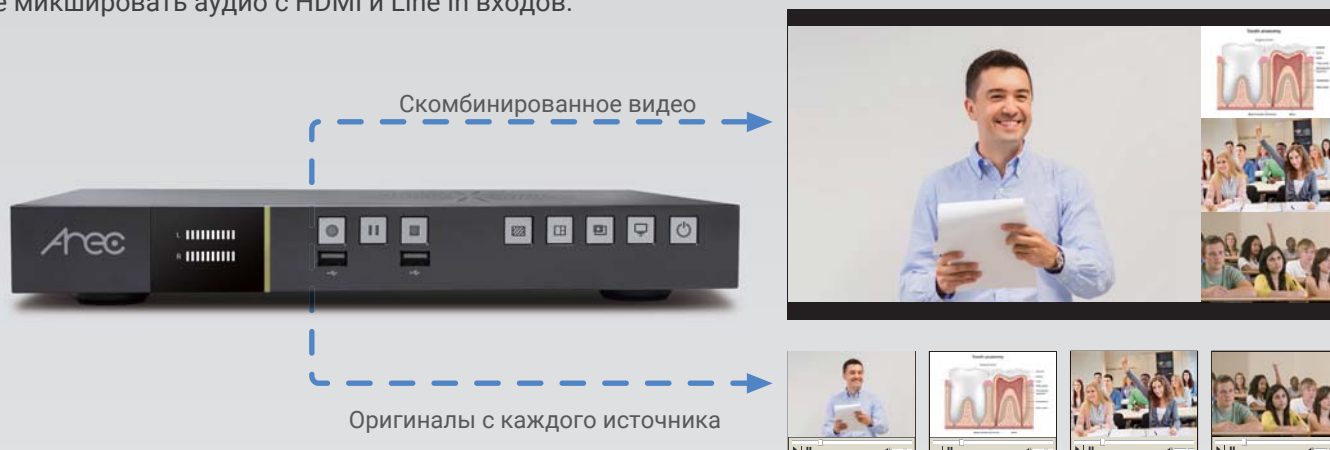

Arec

Медиастанция

LS-860

- Универсальные входы: 4x HDMI, 4x Line In аудио и 4x IP канала
- Поддерживает наложение фоновых PNG-изображений с прозрачностью, непрозрачностью и полупрозрачностью
- Устройство всё-в-одном позволяет захватывать, микшировать, переключать и записывать видео с 4x FullHD 60 кадр/с видеоисточников
- Легкость управления с помощью беспроводной мини-клавиатуры или сенсорного экранного меню

Беспроводная мини-клавиатура в комплекте

ОСНОВНЫЕ ВОЗМОЖНОСТИ

Захват до 4 любых видео источников одновременно

Через 4x HDMI входа или входящих IP потоков медианстанция AREC LS-860 всё-в-одном поддерживает до 4x FullHD 60 кадр/с видеоисточников, их захват, микширование, переключение, запись и прямую трансляцию в интернет. Пользователи могут сохранять общее микшированное видео плюс 4 исходника каждого канала. LS-860 может также микшировать аудио с HDMI и Line In входов.

Интуитивные и универсальные возможности управления

ПО AREC Online Director поддерживает управление записью множеством способов: через веб-браузер (IE, Firefox), приложение для ПК (Windows, Mac), сенсорное экранное меню и через мини-контроллер с мобильного устройства. Через мини-контроллер AREC LS-860 можно управлять через браузер на смартфонах и планшетах Android / iOS – без необходимости установки отдельного приложения. А также вы можете использовать кнопки на передней панели самого устройства.