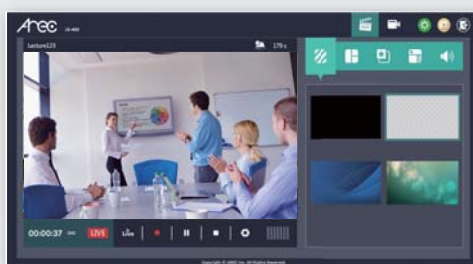

Веб / программный интерфейс
Online Director