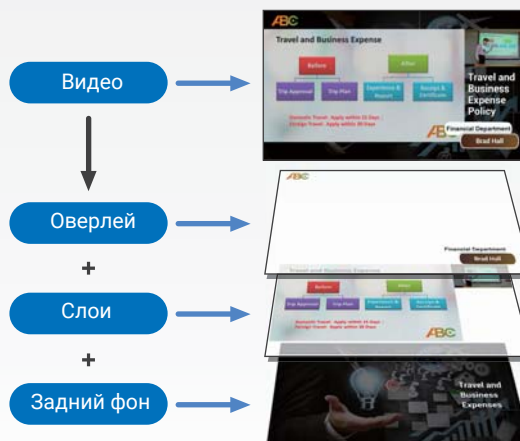

Интуитивные и универсальные возможности управления

ПО AREC Online Director поддерживает управление записью множеством способов: через веб-браузер (IE, Firefox), приложение для ПК (Windows, Mac), сенсорное экранное меню и через мини-контроллер с мобильного устройства. Через мини-контроллер AREC LS-860 можно управлять через браузер на смартфонах и планшетах Android / iOS – без необходимости установки отдельного приложения. А также вы можете использовать кнопки на передней панели самого устройства.

* Сенсорное экранное меню поддерживает управление обычной USB мышкой

Экранное сенсорное меню*

Веб / программный интерфейс
Online Director

Мини-контроллер на мобильном
устройстве

Прямая трансляция в интернет

LS-860 может транслировать видео одновременно на 2 платформы, например Youtube, Facebook, Twitch и другие.

Инструменты создания видео онлайн

Программа AREC Online Director (или экранное меню) представляют собой удобные инструменты для редактирования и управления видео во время записи или трансляций (переключение между источниками, замена фона, логотипа, текстовые надписи и т.д.). LS-860 поддерживает наложение фоновых PNG-изображений с прозрачностью, непрозрачностью и полупрозрачностью.

AREC Video Manager: видео по клику мышки

Благодаря встроенному разделу Video Manager в веб-интерфейсе пользователь может удаленно просматривать, удалять или же загружать на FTP-сервер видео, которое локально хранится на медиа-станции. Также доступно API для интеграции в системы управления видеоконтентом.