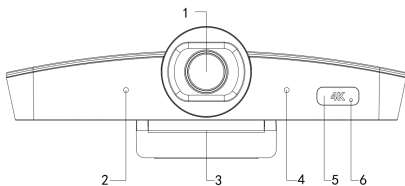

4K UHD Вебкамера с микрофонами

Элементы: